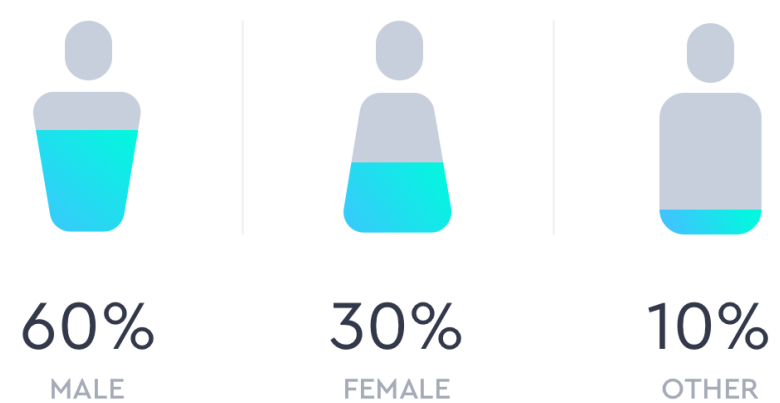

About Ronaldo's fans

Personalização

Análise da Mulher MDB

Temas e Sugestões