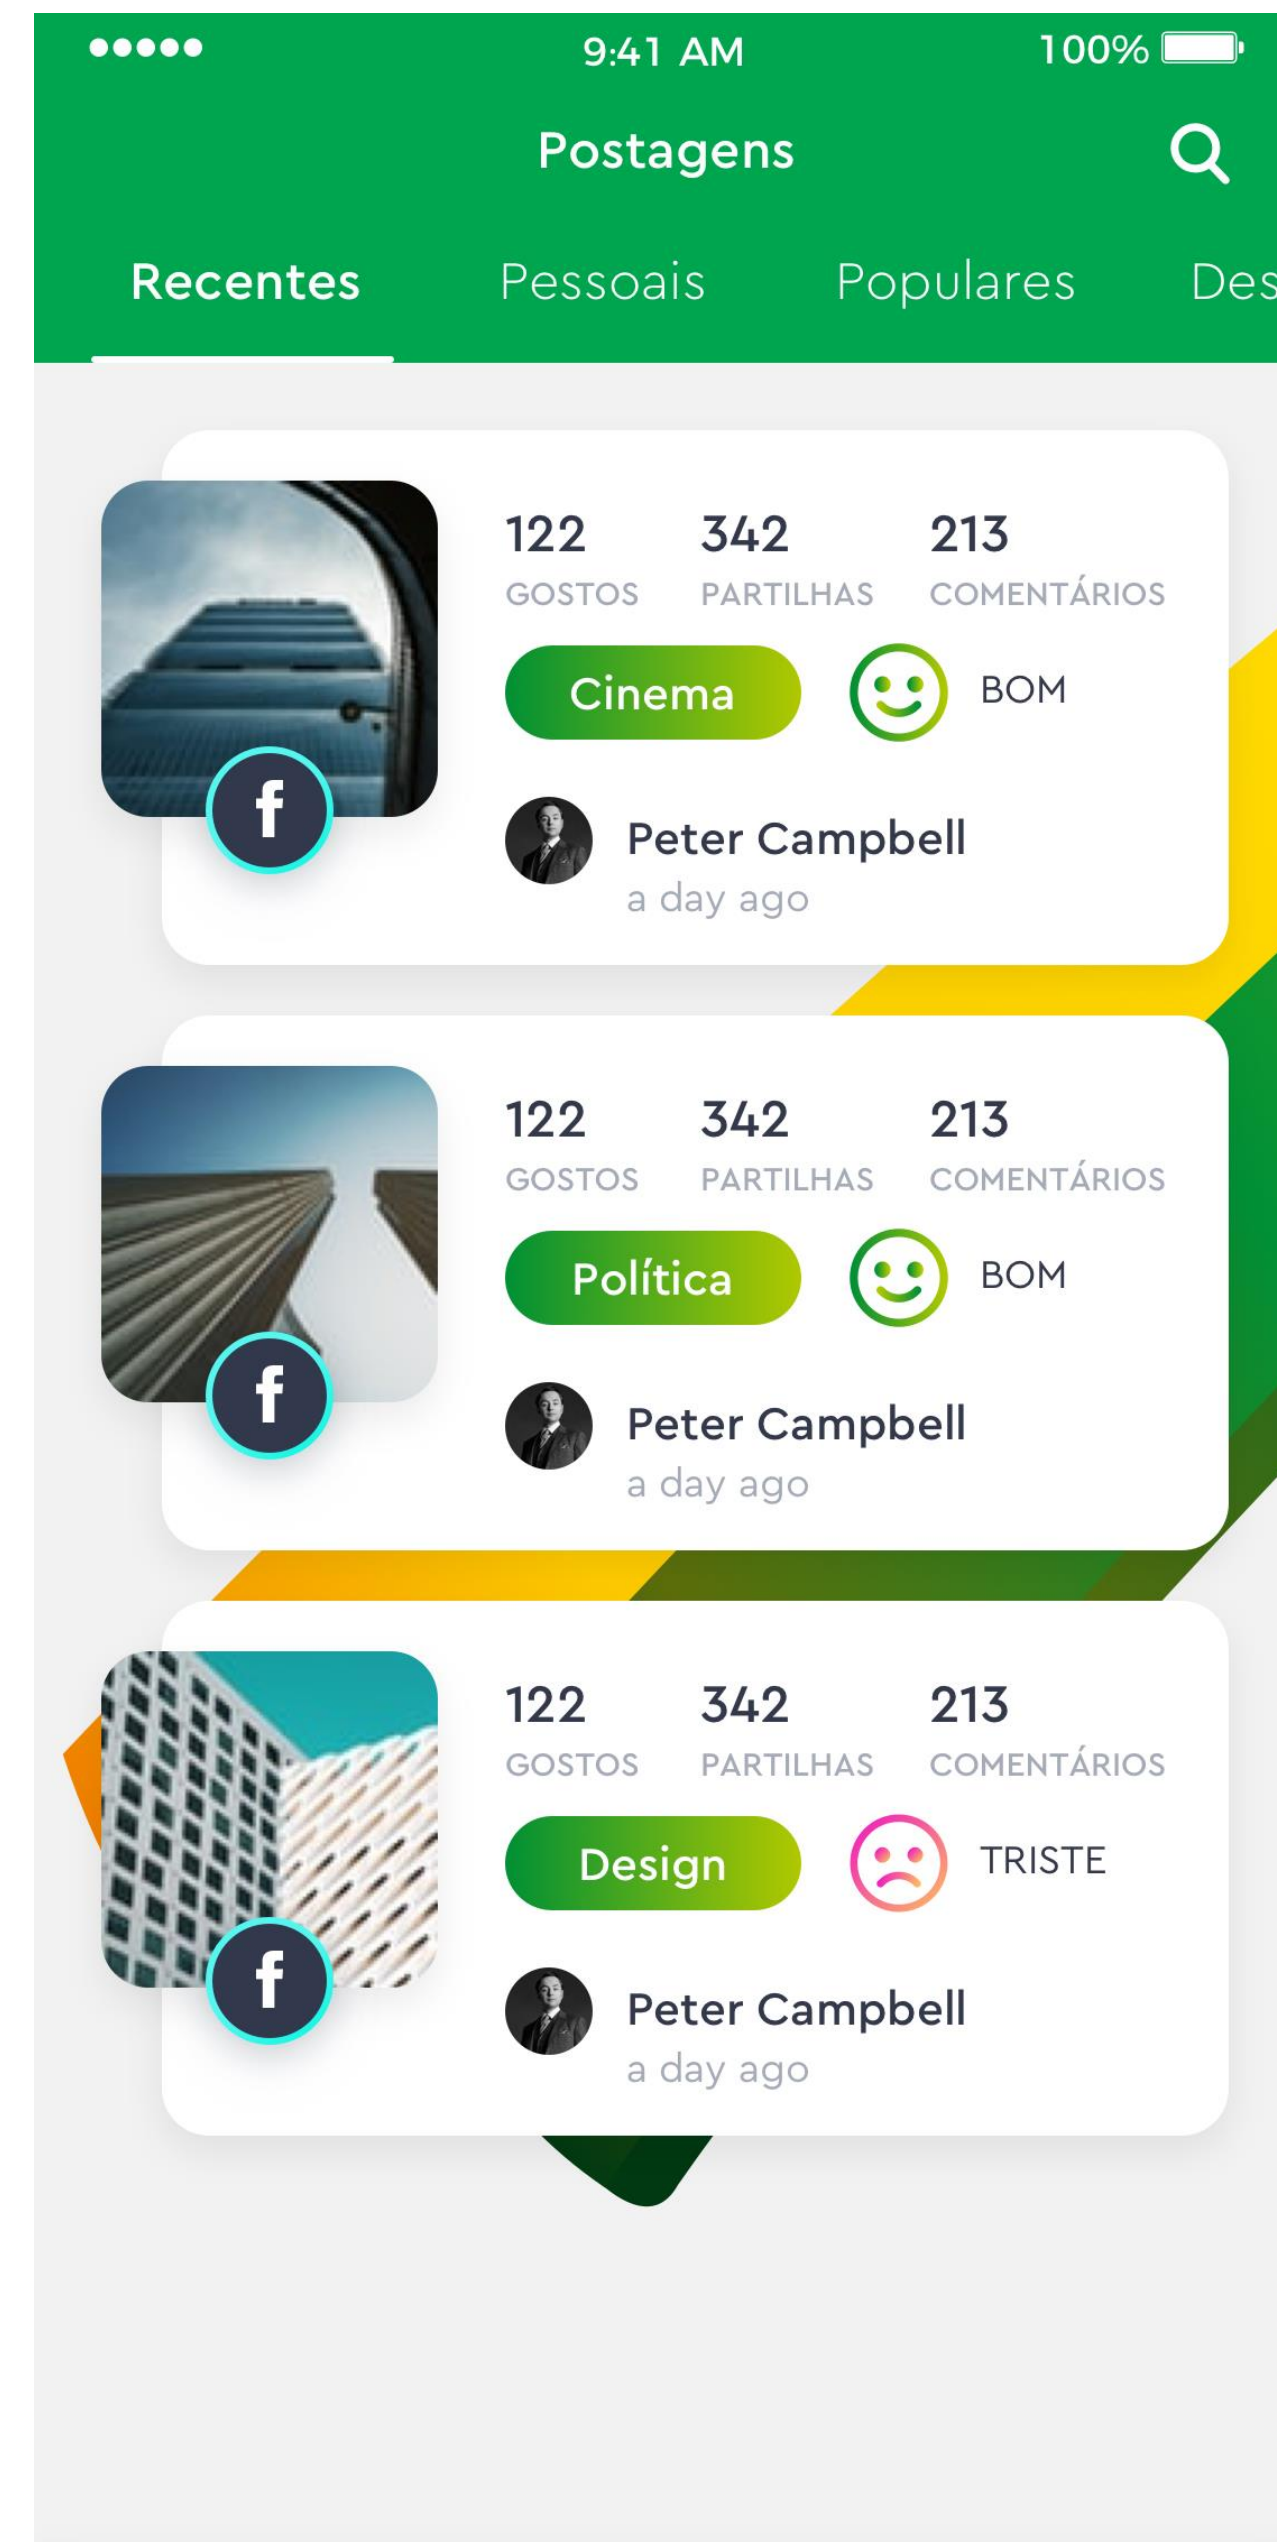

About Ronaldo's fans

Personalização

Análise da Mulher MDB

Temas e Sugestões