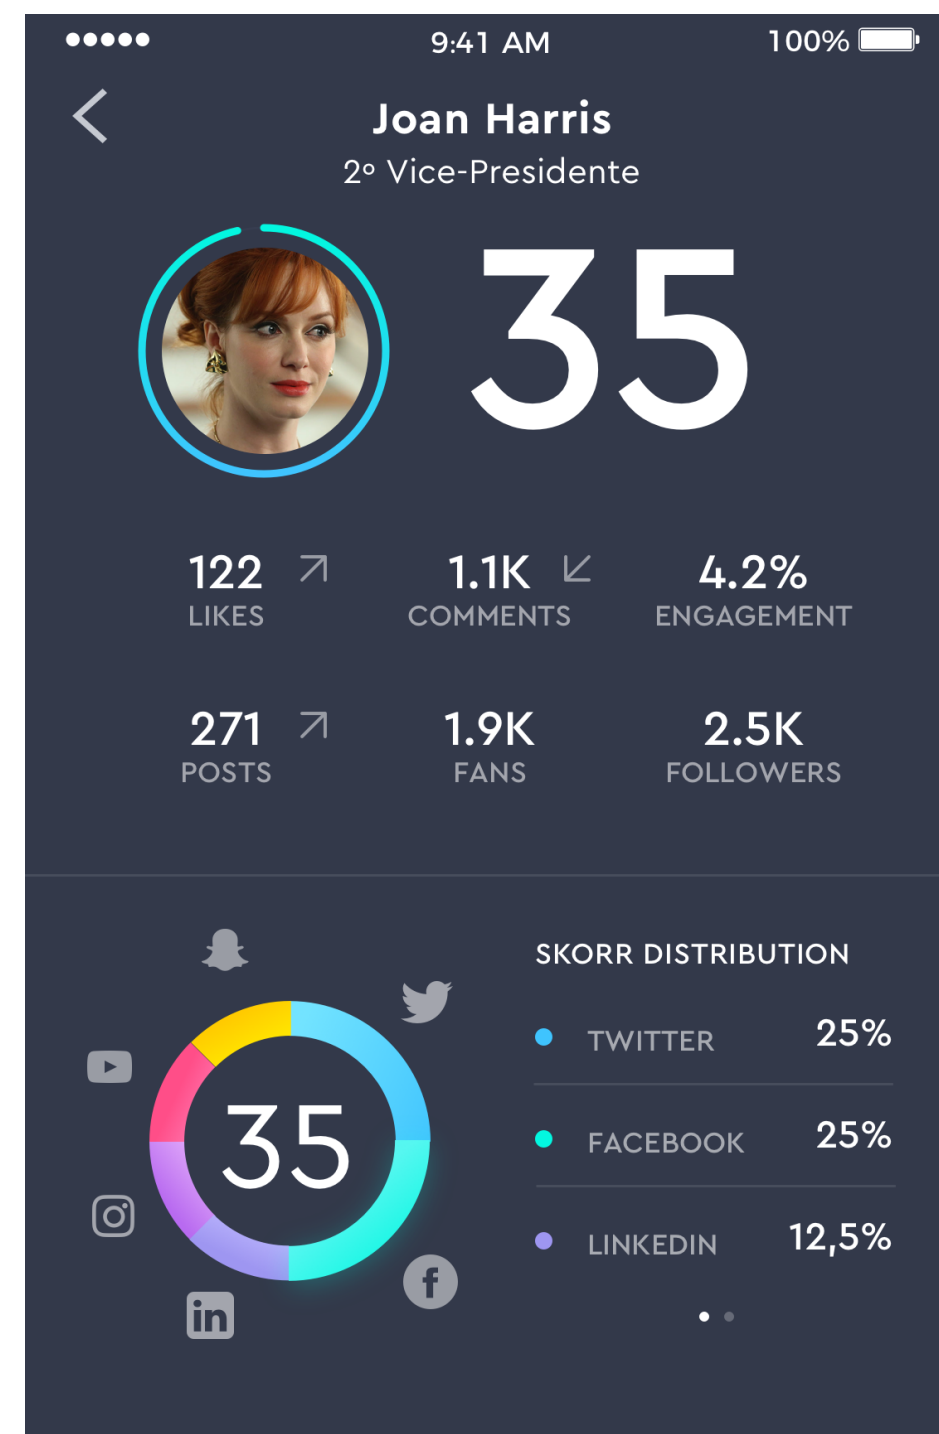

Most valued fans View all

- **Peter Campbell**
  Pete.Campbell@gmail.com
- **Peggy Olson**
  Peggy.olson@gmail.com
- **Roger Sterling**
  Roger.sterling@gmail.com